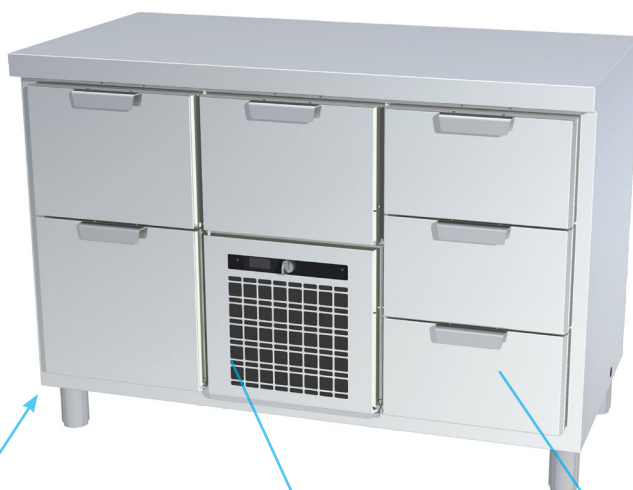

## FESTIVO - COLIA

**°COLIA**  
- et selskap i FESTIVO GROUP

- Produsert på Festivo fabrikken i Finland
  - Mange ulike modeller
  - GN tilpasset
  - Bygg din egen kjølebank med dører og skuffer
  - Skuffeinnsatser er standard på alle benker
  - Digital styring
  - Miljøvennlig R 290 Kuldemedium som standard.
  - Automatisk avriming og fordunstning av tinevannet.
  - Kan leveres for sentralkjøling
- 
- **Selvlukkende dører er standard**
  - **Ekstraustyr selvlukkende skuffer ut 2017 uten tillegg i prisen**

Enkel rengjøring med avrundete innvendige hjørner

Som ekstraustyr kan kjølebanken leveres med elektronisk sentrallås

Selvlukkende dør er standard. Leveres som standard med justerbare ben. Kan leveres med marineben. Kan leveres med hjul.