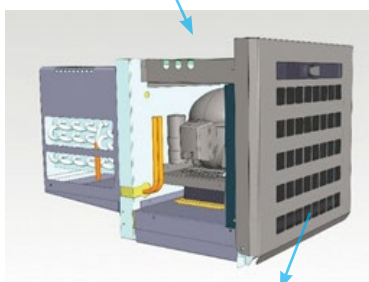

Uttakbar maskinkassett Digital styring og hovedbryter er beskyttet av et pleksi-glass deksel. Konensatorfilteret er enkelt å rengjøre