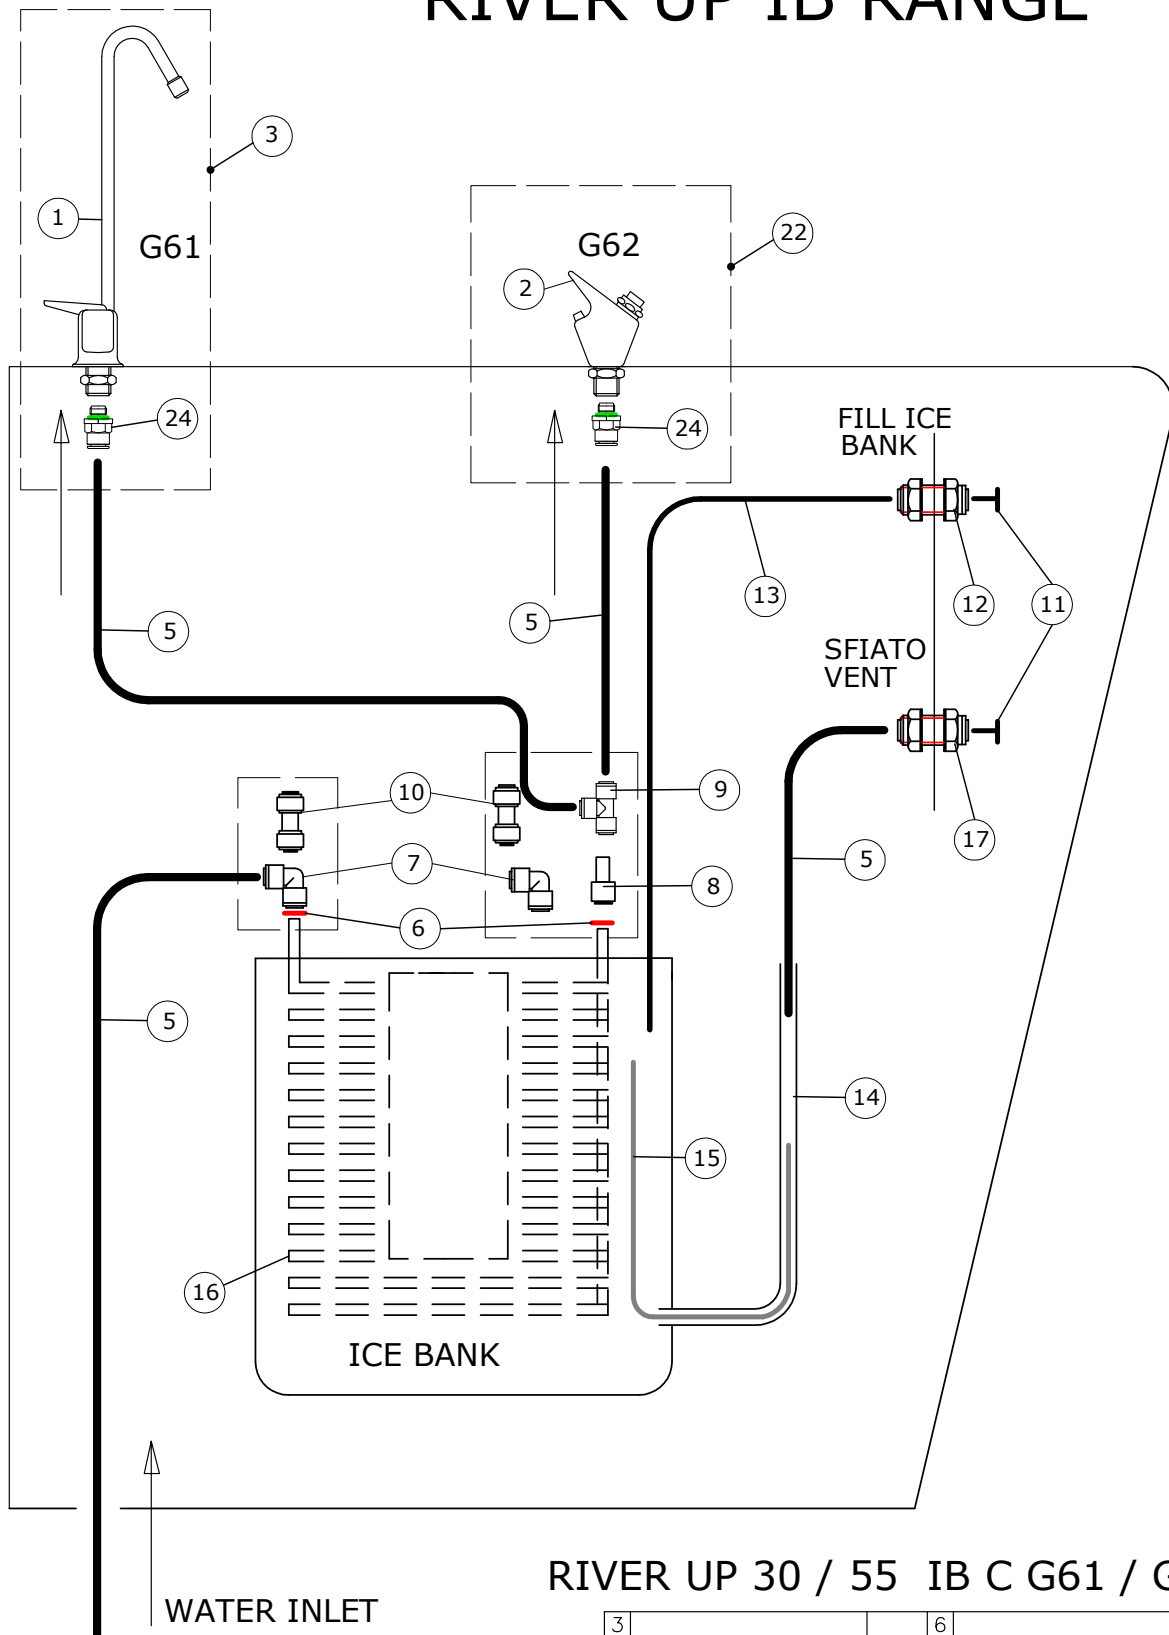

RIVER UP IB RANGE

RIVER UP 30 / 55 IB C G61 / G62

3		6	
2	-	5	
1	-	4	
Rev.	Variazione	Data Rev.	Variazione
Macchina/e e Modello/i. RIVER UP 30 / 55 IB C G61 / G62			Data. 05-08-2024
Dis. n°.	Scala.	Descrizione Particolare. HYDRAULIC DIAGRAM	
Codice. --	Formato.	Materiale.	
Trattamento.			
Disegnato da. M.S.		Note.	
Nome File .DWG.