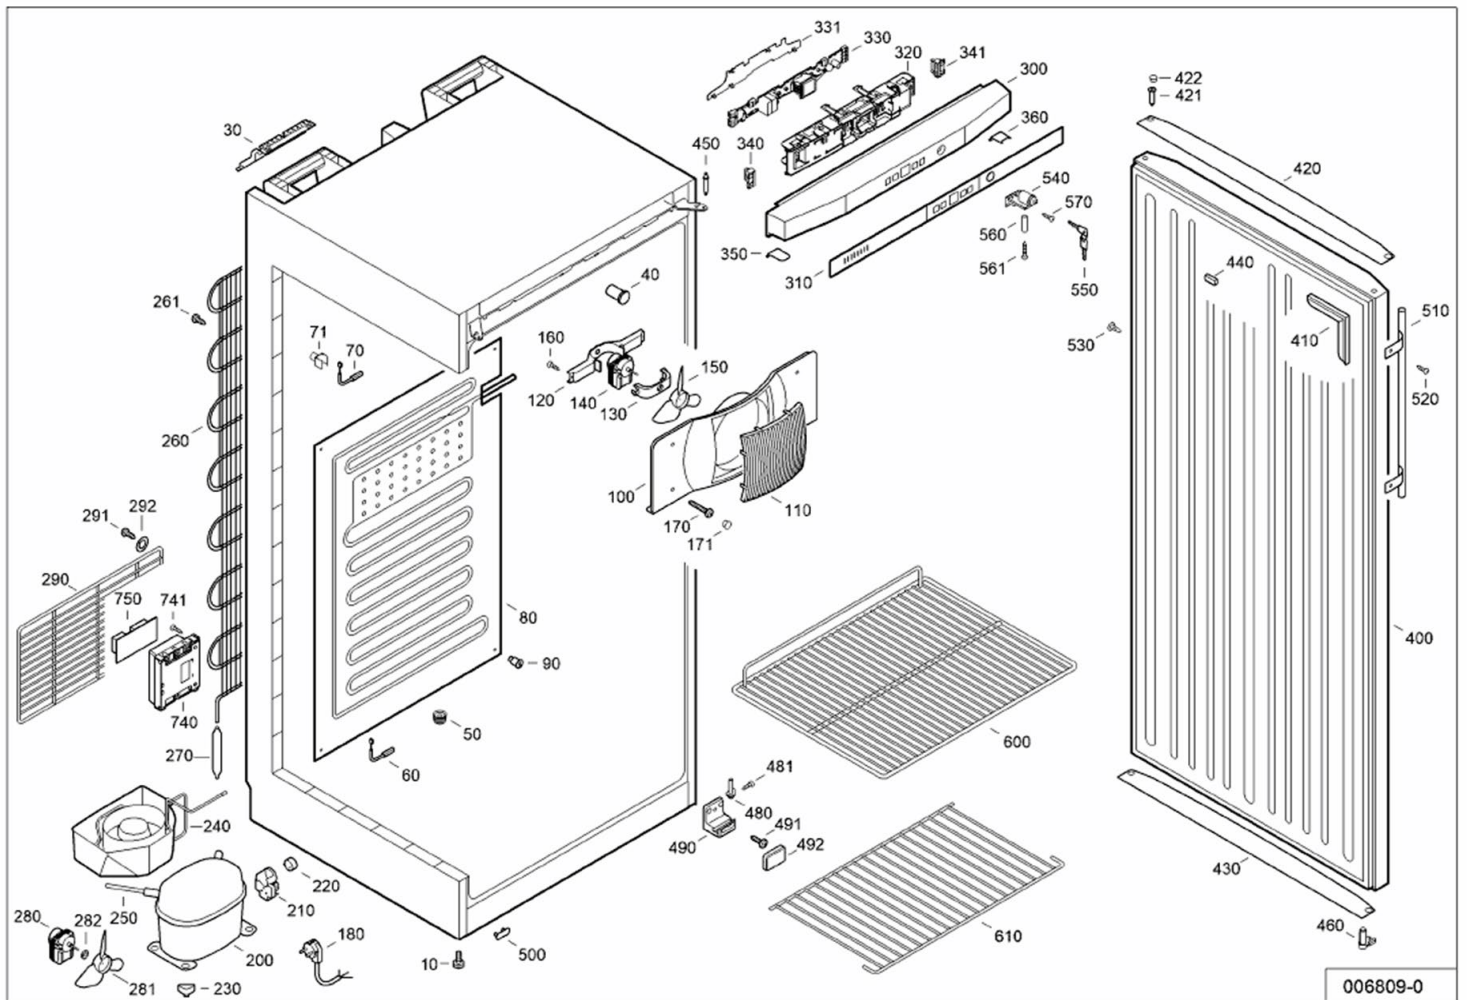

°COLIA

- ALT INNEN KJØL OG FRYS

RESERVEDELER LIEBHERR KJØLESKAP GKv 4360 Facelift

Pos.	Del nr.:	Antall	Beskrivelse
10	7042301	2	Justerbare ben
30	7427422	1	Feste
40	9041795	1	Plugg
50	7428099	1	Plugg
60	6942377	1	Fordamperføler
70	6942293	1	Termostatføler
71	7402987	1	Feste for føler
80	5940623	1	Fordamper
90	7432201	5	Fordamperfester
100	9001427	1	Feste fordampervifte
110	7427583	1	Viftegitte
120	7427581	1	Bakre feste fordampervifte
130	7430145	1	Framre feste ford. Vifte
140	6118751	1	motor fordampervifte
150	6299905	1	Vifteblad
160	4098755	2	Festeskrue
170	4098997	4	Festeskrue
171	7412233	4	Plugg
180	6009916	1	Nettledning
200	6119668	1	Kompressor
210	6940650	1	Startrelé
220	6940558	1	Clixon
230	7402888	4	Kompressorfester
240	9890669	1	Fordunstningspanne
250	7700001	1	Rørstuss
260	5941671	1	Kondensator
261	4098995	4	Festeskrue
270	5942036	1	Tørrefilter
280	6118795	1	Motor kondensatorvifte
281	6299002	1	Vifteblad
282	7266079	2	Mellomleggsskive
290	7112253	1	Beskyttelsesgitte
291	4098232	3	Festeskrue
292	7432445	3	Mellomleggsskive
300	7435072	1	Toppdeksel
310	7739249	1	Dekal
320	7438455	1	Feste for styring
330	6143111	1	Digital styring
331	7428907	1	Bakre feste for styring
340	7428901	1	Support venstre
341	7428900	1	Support høyre
350	7428011	1	Deksel
360	7428009	1	Deksel
400	9022585	1	Dør
410	7110515	1	Magnetpakning
420	7439513	1	Toppdeksel dør
421	7429515	2	Øvre hengslehylse
422	7432674	1	Plugg
430	7432591	1	Nedre deksel dør